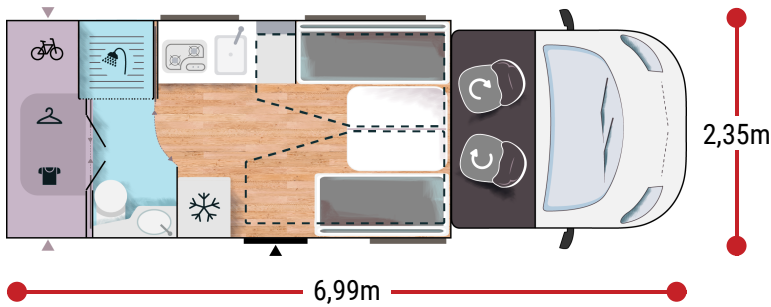

Mer informasjon om dette kjøretøyet

2,92 m
2,11 m3039/3500 BREAK
3159/3500 ETAPE130 x 195
90 x 200 / 90 x 1902.0L 130 HK / 96 kW /
Manuell BREAK
2.0L 165 HK / 121 kW /
Automatisk ETAPE

+ Boiler gas

BREAK EDITION

- Hvit
- Automatisk air condition i førerhuset
- Airbag for fører og passasjer
- Elektrisk håndbrems
- Fix and go
- Dreibare seter i førerkabinen, som kan reguleres i høyden, med doble armstøtter.
- Setetrekk i førerhus, matchende tekstiler med bodel
- Elektrisk avriming av sidespeil
- Hastighetsregulator + hastighetsbegrenser
- ESP
- START & STOP
- Isolert trappetrinn
- Dør XL (60 cm) med vindu i bodel
- Panorama skylight over førerhus
- Panoramatakvindu (eller 2 takluker)
- Skillegardin førerhus/bodel

ETAPE EDITION

BREAK EDITION +

- Hvit
- Automatisk air condition i førerhuset
- Airbag for fører og passasjer
- Elektrisk håndbrems
- Fix and go
- Dreibare seter i førerkabinen, som kan reguleres i høyden, med doble armstøtter.
- Setetrekk i førerhus, matchende tekstiler med bodel
- Elektrisk avriming av sidespeil
- Hastighetsregulator + hastighetsbegrenser
- ESP
- START & STOP
- Isolert trappetrinn
- Dør XL (60 cm) med vindu i bodel
- Panorama skylight over førerhus
- Panoramatakvindu (eller 2 takluker)
- Skillegardin førerhus/bodel
- To-lags vinduer med insektnett og blanding
- Gardiner
- Dempede skaphengsler
- USB-uttak/USB-C