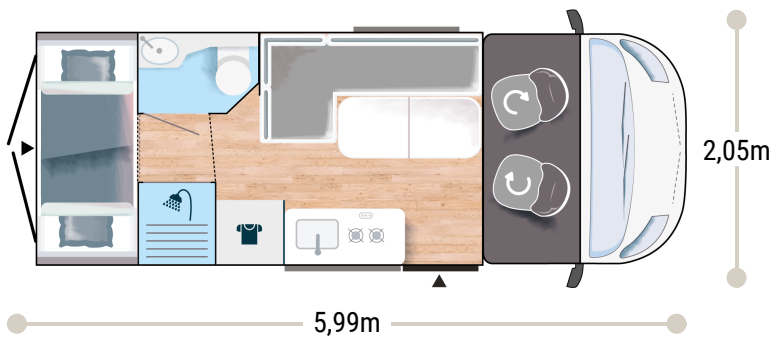

Mer informasjon om dette kjøretøyet

2,65 m  
1,89 m

5

5

5

3050/3500

130 x 200  
68 x 183  
79,5 x 185  
88 x 190

2.2L 140 HK /103kW

## EDITION ★★★★★ FIAT

- Lanzarote grå
- Manuell air condition i førerhuset
- Airbag for fører og passasjer
- Fix and go
- Dreibare seter i førerkabinen, som kan reguleres i høyden, med doble armstøtter.
- Setetrekk i førerhus, matchende tekstiler med bodel
- Elektrisk avriming av sidespeil
- Hastighetsregulator + hastighetsbegrenser
- ESP
- Traction +
- Hill Descent control
- Eco pack: Stop&Start, smart dynamo, drivstoffpumpe med elektronisk styring
- To-lags vinduer med insektnett og blending
- USB-uttak/USB-C
- Lakkert støtfanger
- 16" lettmetalfelger i black
- Tåkelys
- TV som formontert utstyr
- Varmeanlegg under kjøring
- Baderom med vindu
- Sidevinduer bak som kan åpnes
- Utvidelse til spisebord
- Elektrisk trinn
- Maxi cab
- Forsterket isolasjon 'VPS'
- Forberedelse solcellepanel (MPPT ready)
- Forberedt for ryggekamera
- Pop-up