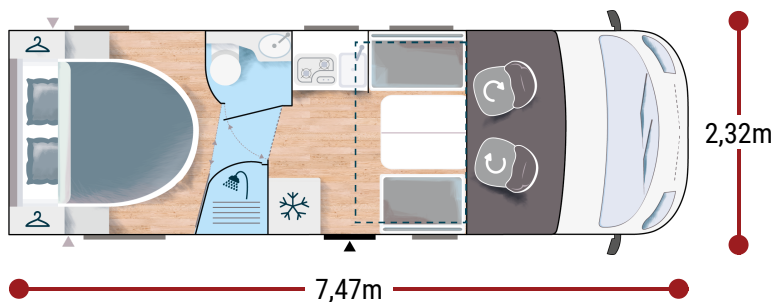

3048

**Challenger**

2025

2,92 m
2 m

4

5

4

kg /

160 x 190 200
0 140 x 190

6000 W diesel

FORDELENE

XL BED 160 X 200 CM
BAKRE SENG ER HØYDEJUSTERBAR
BADEROM MED DOBLE VEGGER

ETAPE EDITION**FIAT**

- Hvit
- Manuell air condition i førerhuset
- Airbag for fører og passasjer
- Fix and go
- Dreibare seter i førerkabinen, som kan reguleres i høyden, med doble armstøtter.
- Setetrekk i førerhus, matchende tekstiler med bodel
- Elektriske sidespeil
- Hastighetsregulator + hastighetsbegrener
- ESP
- Traction +
- Hill Descent control
- Eco pack: Stop&Start, smart dynamo, drivstoffpumpe med elektronisk styring
- Isolert trappetrinn
- Dør med vindu i bodel
- Panoramatakvindu (eller 2 takluker)
- To-lags vinduer med insektnett og blanding
- Gardiner
- Dempede skaphengsler
- USB-uttak/USB-C
- Technibox
- 8-trinns automatgir
- Lakkert støtfanger
- 16" lettmetalfelger i svart
- Utvendig uttak for gass
- Tåkelys
- Luksus bodelsdør med vindu, sentrallås i førerhus/innvendig rom
- Premium madrass
- Hodegjerde
- Tv-brakett som formontert utstyr
- Varmeanlegg under kjøring
- Utvendig belysning av inngangsdør
- Garderobeskap
- Forberedelse solcellepanel (MPPT ready)
- Førerdør med elektrisk vindu
- Forberedt for ryggekamera
- Isofix-fester