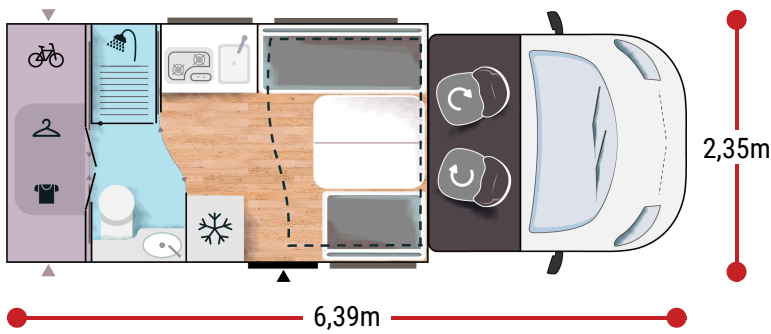

Mer informasjon om dette kjøretøyet

2,92 m  
2,11 m

4

5

4

2941/3500 **BREAK**  
3061/3500 **ETAPE**

115 x 195  
140 x 190

2.0L 130 HK / 96 kW /  
Manuell **BREAK**  
2.0L 165 HK / 121 kW /  
Automatisk **ETAPE**