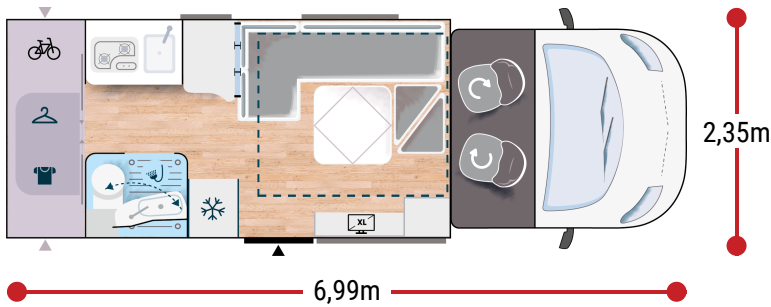

Mer informasjon om dette kjøretøyet

2,92 m
2,11 m3017/3500 BREAK
3150/3500 ETAPE125 x 195
160 x 1902.0L 130 HK / 96 kW /
Manuell BREAK
2.0L 165 HK / 121 kW /
Automatisk ETAPE

+ Boiler gas

FORDELENE

UNIK I MARKEDET
8 'APERTIFSETER' SOM STANDARD

BREAK EDITION

- Hvit
- Automatisk air condition i førerhuset
- Airbag for fører og passasjer
- Elektrisk håndbrems
- Fix and go
- Dreibare seter i førerkabinen, som kan reguleres i høyden, med doble armstøtter.
- Setetrekk i førerhus, matchende tekstiler med bodel
- Elektrisk avriming av sidespeil
- Hastighetsregulator + hastighetsbegrenser
- ESP
- START & STOP
- Isolert trappetrinn
- Dør XL (60 cm) med vindu i bodel
- Panorama skylight over førerhus
- Panoramatakvindu (eller 2 takluker)
- Skillegardin førerhus/bodel

ETAPE EDITION

BREAK EDITION +

- Hvit
- Automatisk air condition i førerhuset
- Airbag for fører og passasjer
- Elektrisk håndbrems
- Fix and go
- Dreibare seter i førerkabinen, som kan reguleres i høyden, med doble armstøtter.
- Setetrekk i førerhus, matchende tekstiler med bodel
- Elektrisk avriming av sidespeil
- Hastighetsregulator + hastighetsbegrenser
- ESP
- START & STOP
- Isolert trappetrinn
- Dør XL (60 cm) med vindu i bodel
- Panorama skylight over førerhus
- Panoramatakvindu (eller 2 takluker)
- Skillegardin førerhus/bodel
- To-lags vinduer med insektnett og blanding
- Gardiner
- Dempede skaphengsler
- USB-uttak/USB-C