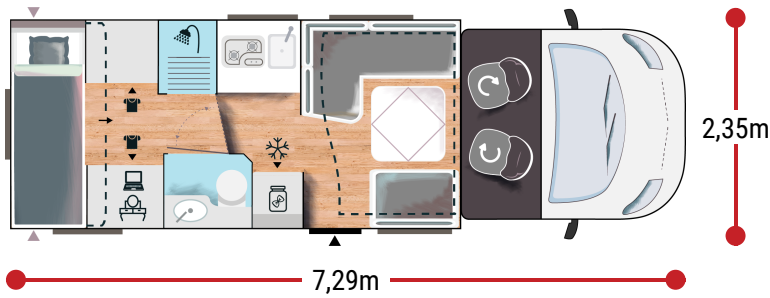

Mer informasjon om dette kjøretøyet

2,92 m
2,11 m

3077/3500 **BREAK**
3162/3500 **ETAPE**

105 x 195
130 x 195
140 x 190
140 x 190
152 x 200 ou (76 x 200) x 2

2.0L 130 HK / 96 kW /
Manuell **BREAK**
2.0L 165 HK / 121 kW /
Automatisk **ETAPE**

+ Boiler gas

BREAK EDITION

- Hvit
- Automatisk air condition i førerhuset
- Airbag for fører og passasjer
- Elektrisk håndbrems
- Fix and go
- Dreibare seter i førerkabinen, som kan reguleres i høyden, med doble armstøtter.
- Setetrekk i førerhus, matchende tekstiler med bodel
- Elektrisk avriming av sidespeil
- Hastighetsregulator + hastighetsbegrenser
- ESP
- START & STOP
- Isolert trappetrinn
- Dør med vindu i bodel
- Panorama skylight over førerhus
- Panoramatakvindu (eller 2 takluker)
- Skillegardin førerhus/bodel

ETAPE EDITION**BREAK EDITION +**

- Hvit
- Automatisk air condition i førerhuset
- Airbag for fører og passasjer
- Elektrisk håndbrems
- Fix and go
- Dreibare seter i førerkabinen, som kan reguleres i høyden, med doble armstøtter.
- Setetrekk i førerhus, matchende tekstiler med bodel
- Elektrisk avriming av sidespeil
- Hastighetsregulator + hastighetsbegrenser
- ESP
- START & STOP
- Isolert trappetrinn
- Dør med vindu i bodel
- Panorama skylight over førerhus
- Panoramatakvindu (eller 2 takluker)
- Skillegardin førerhus/bodel
- To-lags vinduer med insektnett og blanding
- Gardiner
- Dempede skaphengsler
- USB-uttak/USB-C